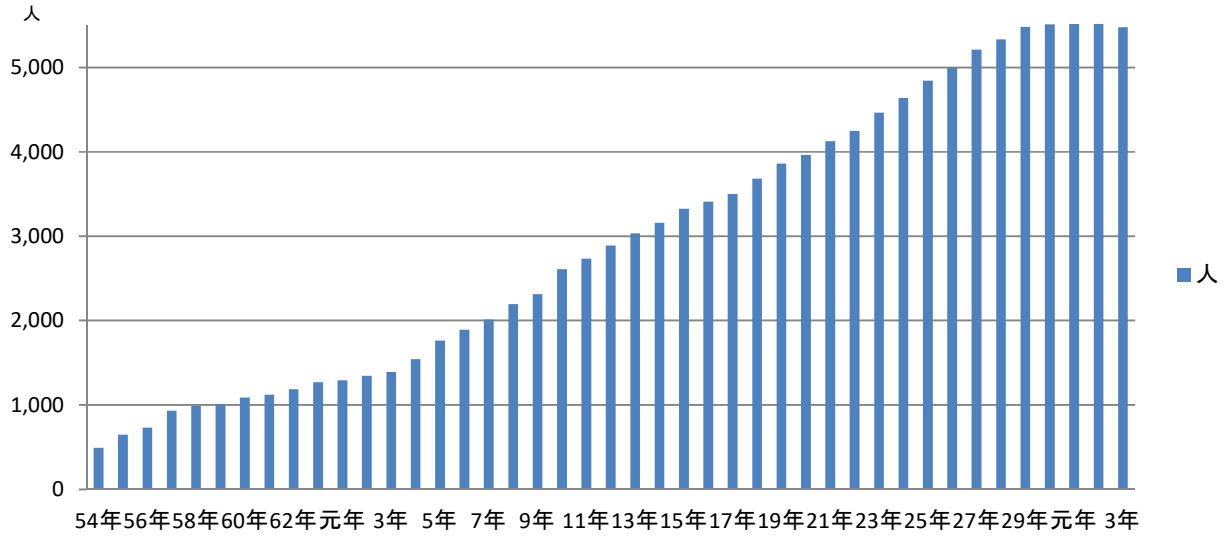

全国保健師長会会員数年次推移

部会別会員数の年次推移