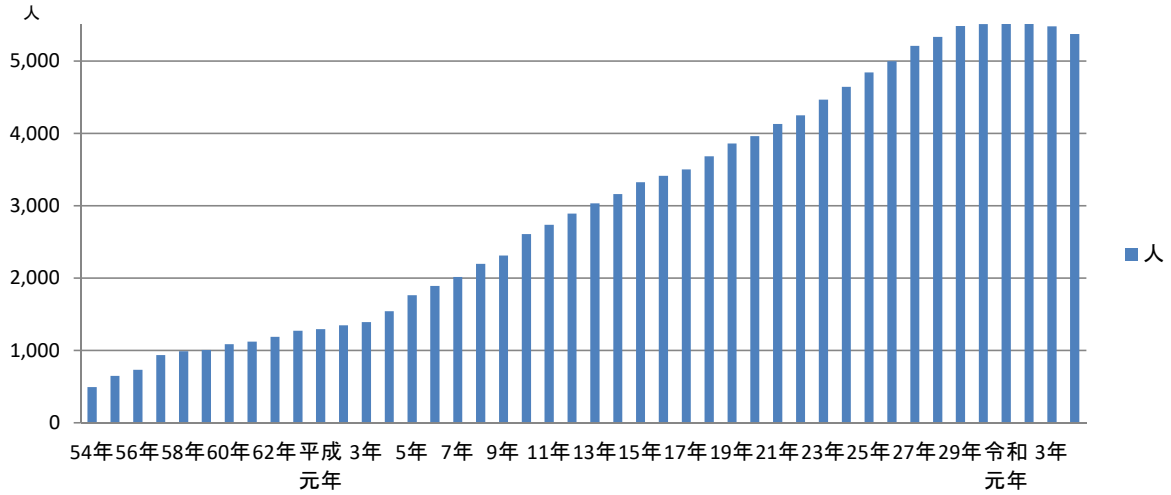

全国保健師長会会員数年次推移

部会別会員数の年次推移